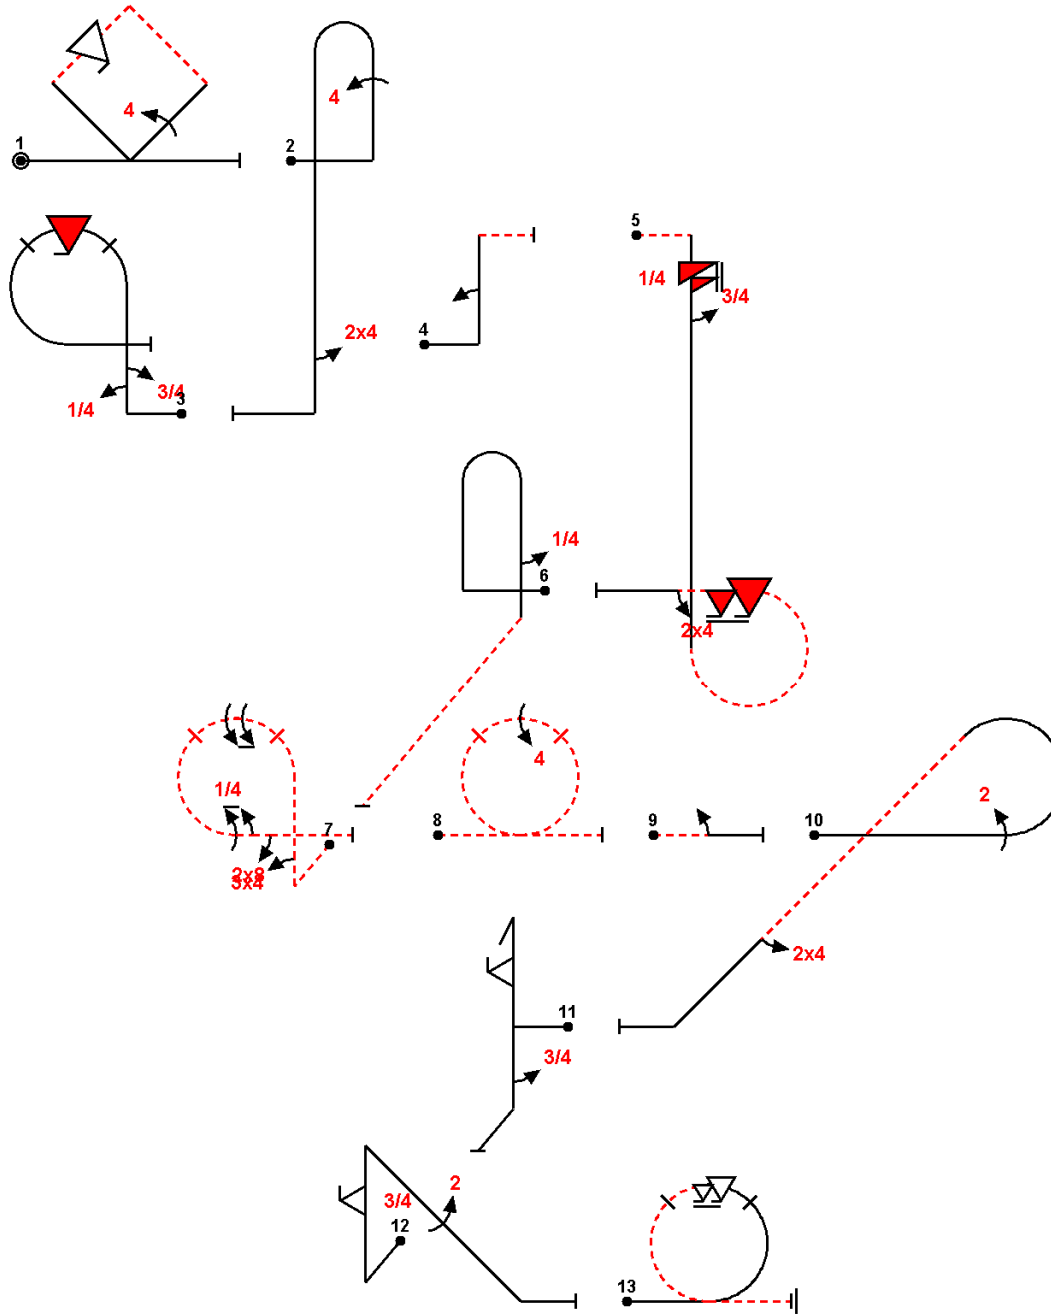

Pilot ID #  
Unknown2

Unknown2

Unlimited

Flight #

No	Catalog No	K	Tot K
1	7.9.1	15	41
	9.4.2.4	13	
	9.9.9.4	13	
2	8.1.1	13	33
	9.4.1.4	15	
	9.4.5.2	5	
3	8.33.1	11	42
	9.1.1.1	6	
	9.1.1.3	10	
	9.10.8.4	15	
4	1.7.1	9	17
	9.1.1.2	8	
5	8.34.4	14	47
	9.12.1.5	6	
	9.1.5.3	6	
	9.10.3.6	16	
	9.4.3.2	5	
6	8.2.1	14	16
	9.1.5.1	2	
7	8.33.2	16	52
	9.4.1.3	12	
	9.1.3.8	12	
	9.1.3.5	9	
	9.8.3.1	3	
8	7.5.2	15	26
	9.4.3.4	11	
9	1.1.4	2	6
	9.1.3.2	4	
10	8.42.1	10	24
	9.2.3.4	9	
	9.4.4.2	5	
11	5.1.1	17	38
	9.9.1.2	15	
	9.1.5.3	6	
12	1.17.1	14	38
	9.9.1.3	15	
	9.2.4.4	9	
13	7.6.1	12	26
	9.9.3.6	14	

---Total K= 406 ---

Total K = 406 (6k@9,52k@7)

Olan v6.0 © M. Golan http://www.aerobatics.org.il/olan

Sequence [11 civa unlimited unknown2] Has 1 Verification Error(s): Sequence: repea  
 >>44dqf 44b24 4,3rp(if)v2- -5is;3irp6if;24 b4- -34rp(9)5,8->-o44- -2 22c24 2fh3

Pilot  
A/C